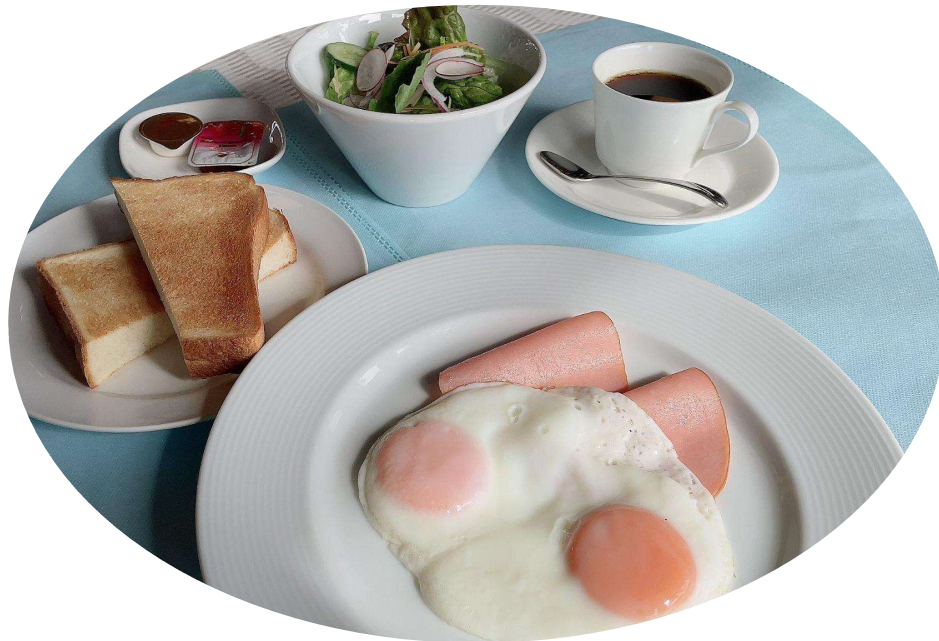

Morning

洋食モーニングセット

1,400円
(税込1,540円)

ハムエッグ
サラダ
トースト
コーヒーor紅茶

ミニドッグモーニングセット

880円
(税込968円)

ミニドッグ
サラダ
ゆで卵
コーヒーor紅茶

Morning

ホットサンドセット

1,400円
(税込1,540円)

ホットサンド
スープ
サラダ
コーヒーor紅茶

パンにハム・チーズと
玉子を挟み、カリカリに焼き上げました。

厚切りトースト

450円
(税込495円)

御朝食

和朝食(鮭・鯖)