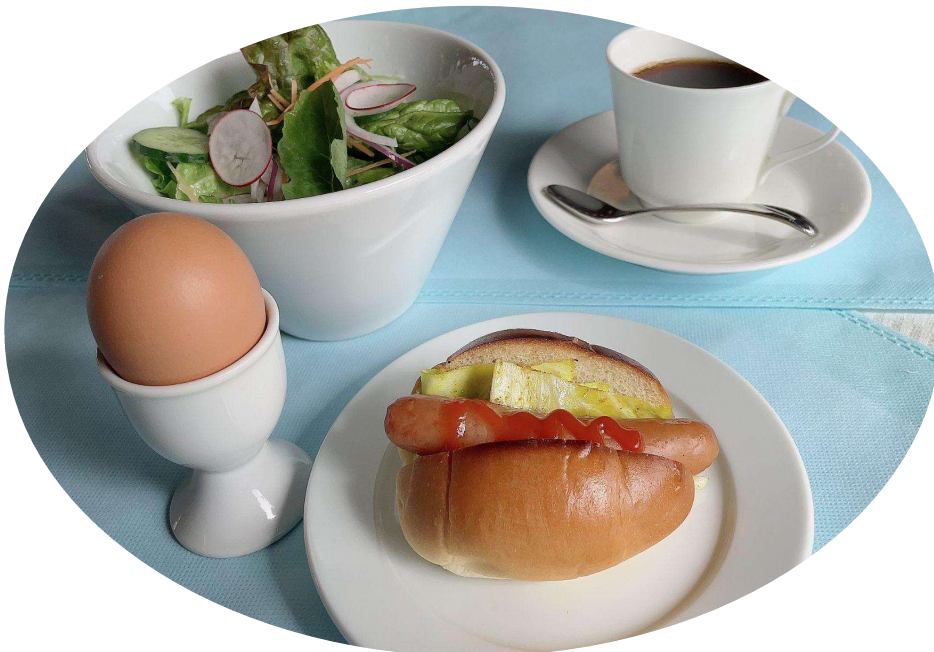

Morning

洋食モーニングセット

1,400円
(税込1,540円)

ハムエッグ
サラダ
トースト
コーヒーor紅茶

ミニドッグモーニングセット

880円
(税込968円)

ミニドッグ
サラダ
ゆで卵
コーヒーor紅茶

Morning

ホットサンドセット

1,400円
(税込1,540円)

ホットサンド
スープ
サラダ
コーヒーor紅茶

パンにハム・チーズと
玉子を挟み、カリカリに焼き上げました。

厚切りトースト

450円
(税込495円)

御朝食

和朝食(鮭・鯖)